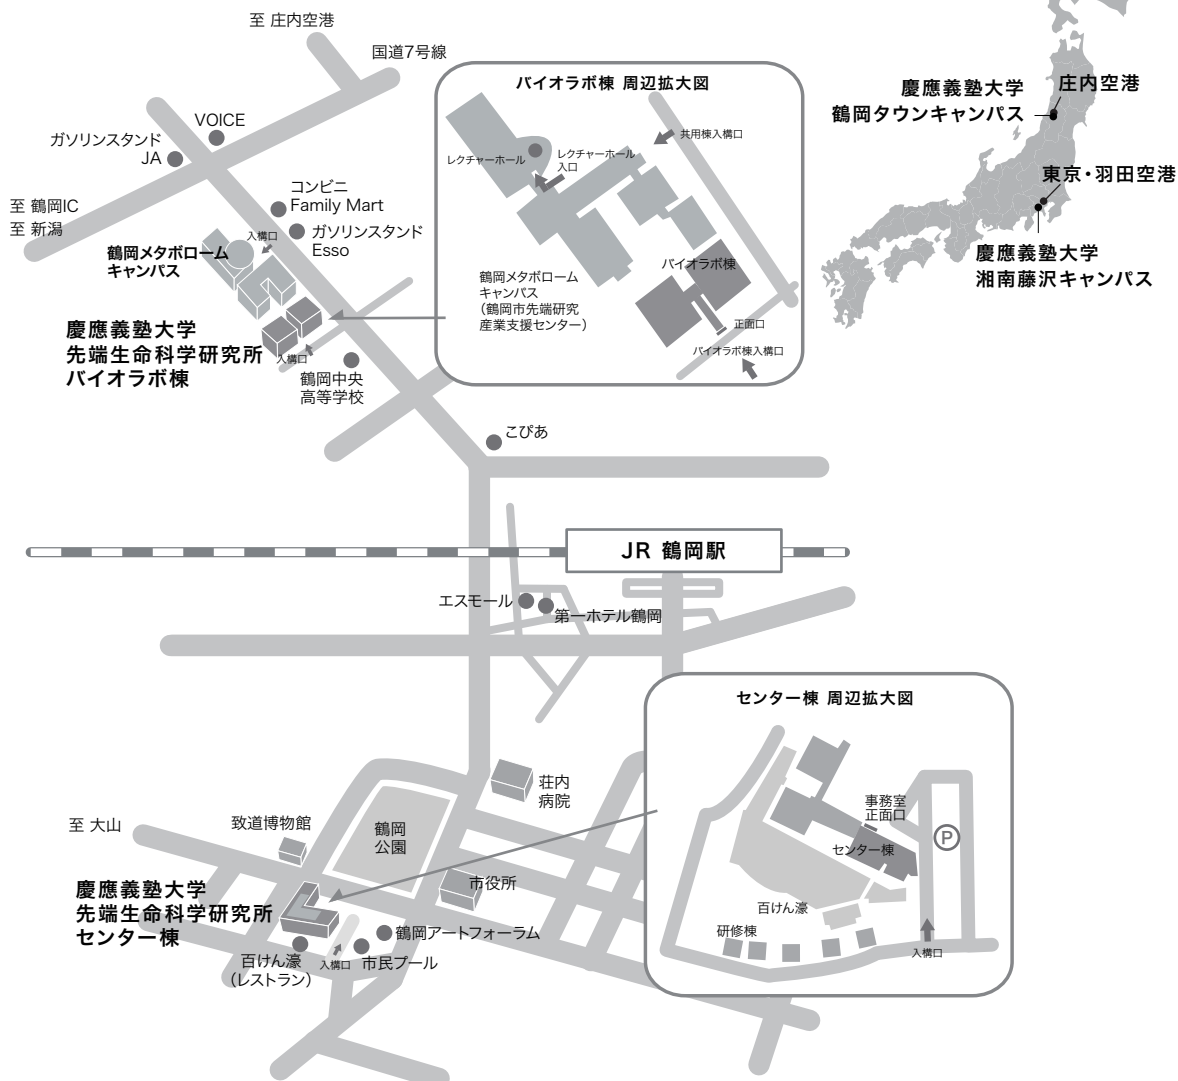

慶應義塾大学 鶴岡タウンキャンパス バイオラボ棟・センター棟

■空路

東京便(問い合わせ先:全日空)

東京・羽田空港 -- (空路 約1時間) -- 庄内空港 -- (車 約18分) -- 研究所(バイオラボ棟)

■電車

東京駅 -- (上越新幹線 約2時間) -- JR新潟駅 -- (羽越本線 約1時間40分) -- JR鶴岡駅 -- (車 約5分) -- 研究所(バイオラボ棟)

■高速道路

東京 -- 川口JCT -- (東北自動車道 約4時間) -- 村田JCT -- (山形自動車道 約2時間) -- 鶴岡IC -- (約10分) -- 研究所(バイオラボ棟)

■高速バス(鶴岡直行バス)

東京 -- (約7時間) -- 鶴岡 / 仙台 -- (約2時間30分) -- 鶴岡 / 山形 -- (約2時間) -- 鶴岡

○バイオラボ棟 -- (車12分) -- センター棟

センター棟 〒997-0035 山形県鶴岡市馬場町14-1
 バイオラボ棟 〒997-0017 山形県鶴岡市大宝寺字日本国403-1
 Tel:0235-29-0800 (代表) / Fax:0235-29-0809