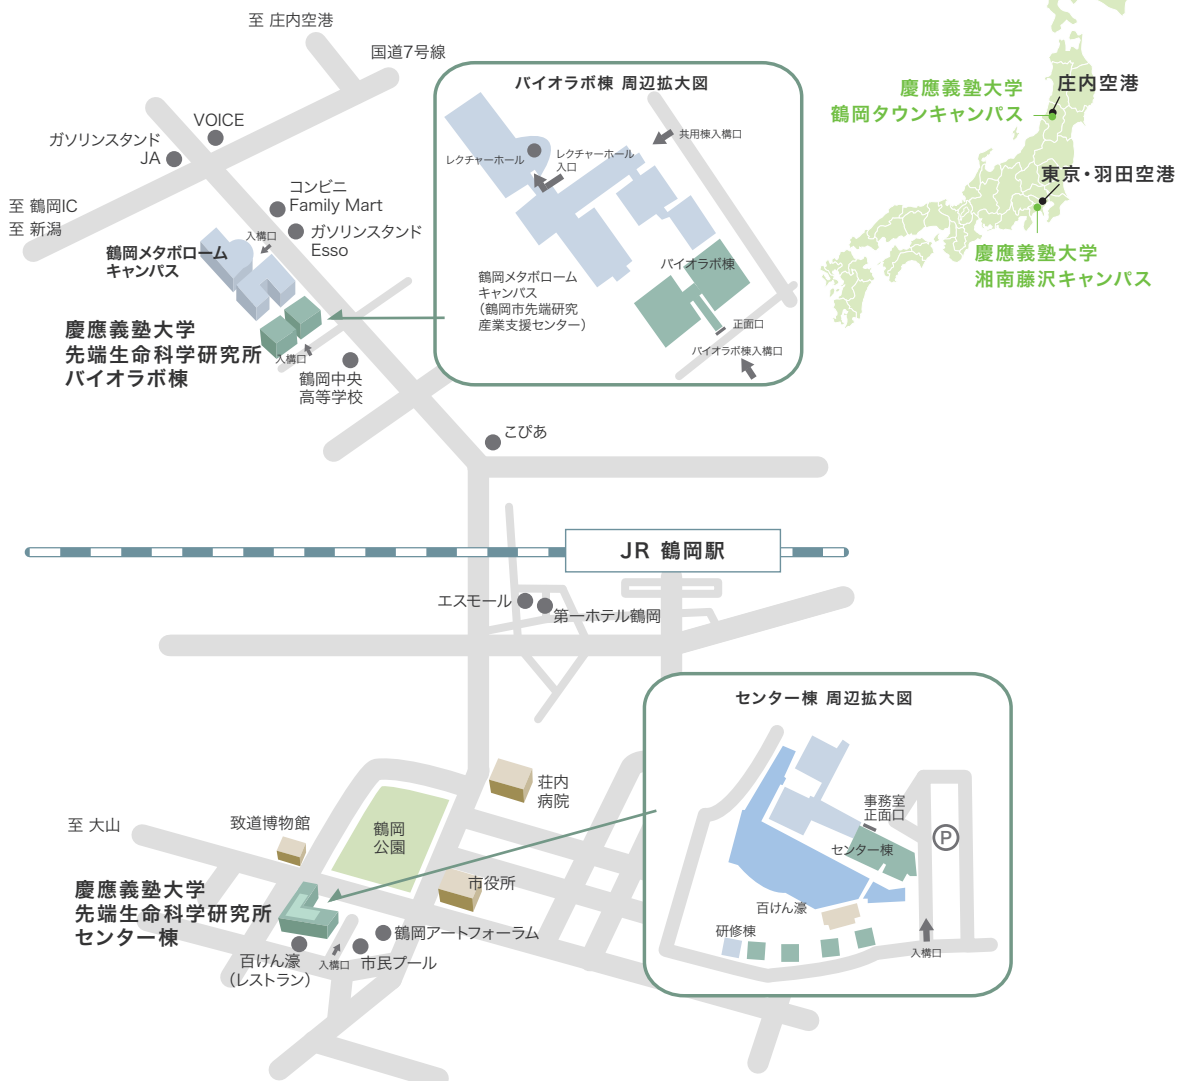

# 慶應義塾大学 鶴岡タウンキャンパス バイオラボ棟・センター棟

## ■電車

東京駅 -- (上越新幹線 約2時間) -- JR新潟駅 -- (羽越本線 約1時間40分) -- JR鶴岡駅 -- (車 約5分) -- 研究所(バイオラボ棟)

## ■高速道路

東京 -- 川口JCT -- (東北自動車道 約4時間) -- 村田JCT -- (山形自動車道 約2時間) -- 鶴岡IC -- (約10分) -- 研究所(バイオラボ棟)

## ■高速バス(鶴岡直行バス)

東京 -- (約7時間) -- 鶴岡 / 仙台 -- (約2時間30分) -- 鶴岡 / 山形 -- (約2時間) -- 鶴岡

○バイオラボ棟 -- (車12分) -- センター棟

センター棟 〒997-0035 山形県鶴岡市馬場町14-1  
 バイオラボ棟 〒997-0017 山形県鶴岡市大宝寺字日本国403-1  
 Tel:0235-29-0800 (代表) / Fax:0235-29-0809